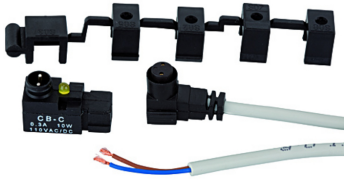

K-MAGNETSENSOREN-REED

Reed magnetic sensor (incl. 2.5 m cable)

Produkts

Apzīmējums	Ø virzulim	Definīcija
K- 07 15 21 31	12 - 80 mm	Magnetic Reed sensors (incl. 2,5 m cable)