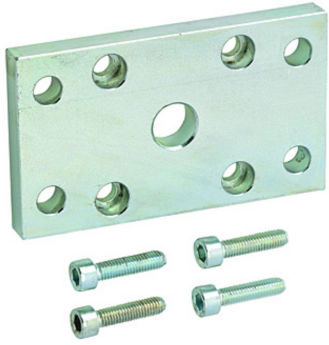

# K-FRONT ODER BODENFLANSCH 1

Front or rear flange

Noteikumi

## Produkts

Apzīmējums	Ø virzulis	Modelis
K- 07 15 21 47	20 mm	With four screws
K- 07 15 21 48	25 mm	With four screws
K- 07 15 21 75	100 mm	With four screws