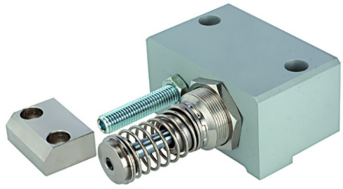

# K-EINST ENDLAG STOSSDAEMPFER

Adjustable limit switch and shock absorber

**HANSA FLEX**  
OFICIĀLĀ LATVIJAS PĀRSTĀVNICĪBA

Modelis  
Anodised aluminium

## Produkts

Apzīmējums	Ø virzulis	Modelis
K- 07 15 22 29	16 mm	1 kit for mounting
K- 07 15 22 30	25 mm	1 kit for mounting
K- 07 15 22 31	32 mm	1 kit for mounting
K- 07 15 22 32	40 mm	1 kit for mounting
K- 07 15 22 33	63 mm	1 kit for mounting