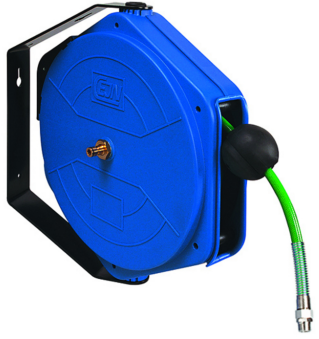

K-SCHL-AUFROLLER WASSER

Hose reels for water

HANSA FLEX
OFICIĀLĀ LATVIJAS PĀRSTĀVNICĪBA

Šļūtenes materiāls
Braided PVC
Eksploatācijas spiediens
Max. 9 bar
Eksploatācijas temperatūra
+5 °C to +60 °C
Pagriešanas leņķis
300°

Apraksts

For easy mounting on the wall or ceiling. Closed, rugged, impact-resistant housing made of POM, supply/outlet R 1/4 male thread and lightweight, hard-wearing, braided PVC hose. Incl. 2 m feeder hose.