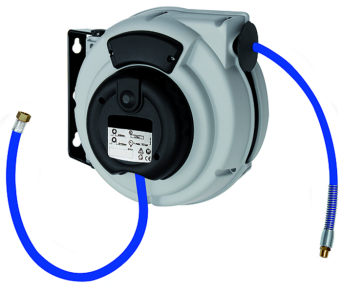

# K-SCHL-AUFROLLER STANDARD

Hose reel - standard type

**HANSA FLEX**  
OFICIĀLĀ LATVIJAS PĀRSTĀVNICĪBA

Šļūtenes materiāls  
Polyurethane (PUR)  
Eksploatācijas temperatūra  
max +40 °C  
Izmantošana  
for compressed air and water  
Pagriešanas leņķis  
150°

## Apraksts

Hose reel with automatic rewind and spring assembly. Robust hose locking mechanism, impact resistant plastic casing. Swivel wall mount made made from coated steel. Easy mounting on the wall or ceiling.