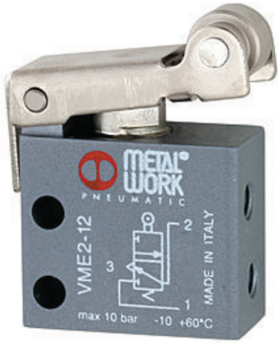

# K-WMV 3/2 ROLLENHEBEL

3/2-way miniature valves, with roller lever

**HANSA FLEX**  
OFICIĀLĀ LATVIJAS PĀRSTĀVNICĪBA

Ekspluatācijas spiediens  
0.5 - 10 bar  
Ekspluatācijas temperatūra  
no -10 °C līdz +60 °C  
Caurplūde 6 bar un 5 bar  
35 NL/min  
Nominālais Ø  
2.5 mm  
Vadības spiediens 6 bar  
8 N  
Vārsta korpuss  
Alumīnijs  
Taustiņš  
niķelēts misiņš  
Atspere  
nerūsējošs tērauds  
Blīvējums  
NBR

## Apraksts

Miniature valves, 3/2-way type, NC or NO.

## Produkts

Apzīmējums	Nominālais Ø mm	Vadības spiediens 6 bar N	Savienojums	Funkcija
K- 07 15 00 96	2.5	8	4 mm sānos	NO
K- 07 15 00 97	2.5	8	M 5 sānos	NO
K- 07 15 00 98	2.5	8	4 mm sānos	NC
K- 07 15 00 99	2.5	8	M 5 sānos	NC