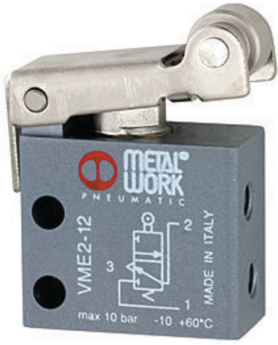

# K-WMV 3/2 ROLLENHEBEL

3/2-way miniature valves, with roller lever

Ekspluatācijas spiediens  
0.5 - 10 bar  
Ekspluatācijas temperatūra  
no -10 °C līdz +60 °C  
Caurplūde 6 bar un 5 bar  
35 NL/min  
Nominālais Ø  
2.5 mm  
Vadības spiediens 6 bar  
8 N  
Vārsta korpusa  
Alumīnijs  
Taustiņš  
niķelēts misiņš  
Atspere  
nerūsējošs tērauds  
Blīvējums  
NBR

## Apraksts

Miniature valves, 3/2-way type, NC or NO.

## Produkts

Apzīmējums	Nominālais Ø mm	Vadības spiediens 6 bar N	Savienojums	Funkcija
K- 07 15 00 96	2.5	8	4 mm sānos	NO
K- 07 15 00 97	2.5	8	M 5 sānos	NO
K- 07 15 00 98	2.5	8	4 mm sānos	NC
K- 07 15 00 99	2.5	8	M 5 sānos	NC