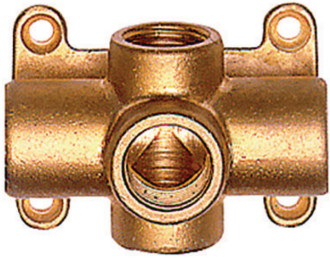

K-VT WAND

Distributors (wall mountable), 5 x G 1/2 outlets

Ekspluatācijas spiediens
maks. 10 bar

Norādot

Citi dati pieejami pēc pieprasījuma.

Produkts

Apzīmējums

K- 07 40 40 20 1 outlet each on left and right. 1 outlet each on top, bottom and front
K- 07 40 40 21 1 outlet each on left and right. 3 outlets on front