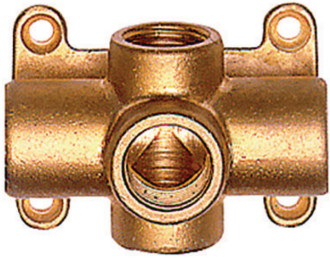

K-VT WAND

Distributor (wall mountable), 5 x G 1/2 outlets

Ekspluatācijas spiediens
maks. 10 bar

Norādot

Citi dati pieejami pēc pieprasījuma.

Produkts

Apzīmējums

K- 07 40 40 20 1 outlet each on left and right. 1 outlet each on top, bottom and front
K- 07 40 40 21 1 outlet each on left and right. 3 outlets on front