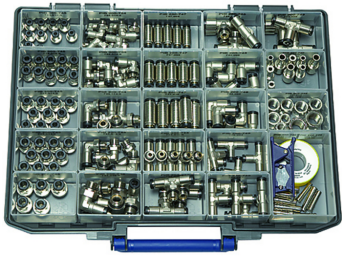

K-BOX CLICK-CLOCK

Boxed set - click-clock

Darba spiediens
Max. 16 bar
Eksploatācijas temperatūra
-20 °C to +80 °C
Materiāls
Niķelēts misiņš
Blīvgredzens
NBR
Iespilēšanas gredzens
Stainless steel
Piespiedējgredzens
Hostaform

Apraksts

45 male connectors G 1/8-4, G 1/8-6, G 1/4-8, G 3/8-8
35 swivel type male elbows G 1/8-4, G 1/8-6, G 1/4-6, G 1/4-8, G 3/8-8
15 unions 4, 6, 8 mm
10 union elbows 6, 8 mm
15 union tees 4, 6, 8 mm
15 swivel type male branch tees G 1/8-6, G 1/4-6, G 1/4-8
9 reducers with push-in plug 8/6, 10/6, 10/8
10 plugs 6, 8 mm
10 sockets G 1/8, G 1/4, G 3/8
1 PTFE-sealing tape
1 hose cutter

Produkts

Apzīmējums

Definīcija

K- 07 40 35 24 Boxed set, >click-clock< Series push-in fittings