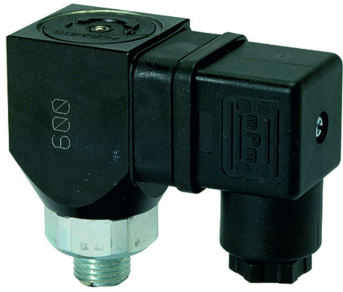

# K-DRS W DREHBAR

Pressure switches, changeover type, turnable

Modelis  
Spring-loaded diaphragm (NBR)  
Pieteikums platība  
Air, hydraulic oil, oil emulsions, water  
Vides temperatūra  
-25 °C to +85 °C  
Elektriskais pieslēgums  
Coupling plug Pg 9, DIN 43650  
Slēgšanas biežums  
200/min.  
Funkcija  
Changeover  
Mērišanas spriegums  
250 V  
Materiāls  
Galvanised steel

## Apraksts

For liquid, non-corrosive and gaseous media. Easy to adjust, even under pressure. Can be integrated in any mounting position. Pressure adjustment by means of a hexagon-head screw.

## Produkts

Apzīmējums	Mērišanas spriegums V	Vītnes	Iestatišanas diapazons
K- 07 30 28 55	250	G 1/8	0,3 - 2,0 bar
K- 07 30 28 56	250	G 1/8	1,0 - 10,0 bar
K- 07 30 28 57	250	G 1/8	10,0 - 70,0 bar
K- 07 30 28 58	250	G 1/4	0,3 - 2,0 bar
K- 07 30 28 59	250	G 1/4	1,0 - 10,0 bar
K- 07 30 28 60	250	G 1/4	10,0 - 70,0 bar