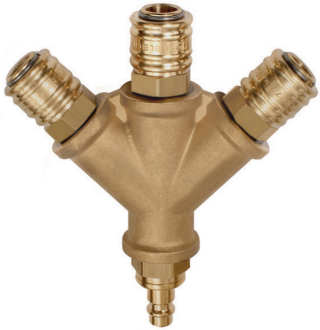

# K-VT 3 KUPPL 7,2 STECKNIP MS

Distributors with 3 quick disconnect couplings DN 7.2, brass, push-in plugs DN 7.2 - DN 7.8

Ekspluatācijas spiediens  
0 - 35 bar  
Korpuss  
Brass  
Vielas temperatūra  
-20 °C to +100 °C  
Drošināšana un blīvēšana  
Industrial glue, mid hardened

## Apraksts

1, 2 or 3-way distributor pieces made of brass, pre-assembled with quick disconnect coupling DN 7.2. Available with threaded connection inside or outside or nipple for adaptation into an existing quick disconnect coupling DN 7.2 to DN 7.8.

## Produkts

Apzīmējums	Savienojums	komplektācijā ietilpst sadalitājs	Kupplung
K- 07 40 44 28	Plugs DN 7.2 to 7.8 / G 3/8	K-07404018	K-07350025
K- 07 40 44 29	Plugs DN 7.2 to 7.8 / G 1/2	K-07404019	K-07350026