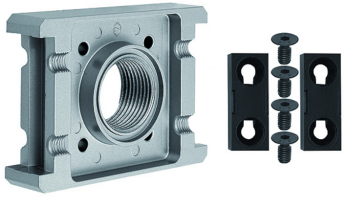

# K-ANSCHLUSSPLATTE MULTIFIX

Mounting plate »multifix«

**HANSA FLEX**  
OFICIĀLĀ LATVIJAS PĀRSTĀVNICĪBA

## Apraksts

connection plate

## Produkts

**Apzīmējums**

**Apraksts**

K- 07 25 19 38 connection plate