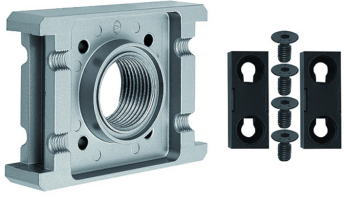

K-ANSCHLUSSPLATTE MULTIFIX

Mounting plate »multifix«

HANSA FLEX
OFICIĀLĀ LATVIJAS PĀRSTĀVNIECĪBA

Apraksts

connection plate

Produkts

Apzīmējums

Apraksts

K- 07 25 19 38 connection plate