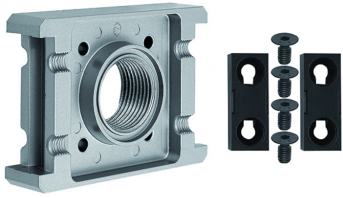

# K-ANSCHLUSSPLATTE MULTIFIX

Mounting plate »multifix«

**HANSA FLEX**  
OFICIĀLĀ LATVIJAS PĀRSTĀVNICĪBA

## Apraksts

connection plate

## Produkts

**Apzīmējums**

**Apraksts**

K- 07 25 19 38 connection plate