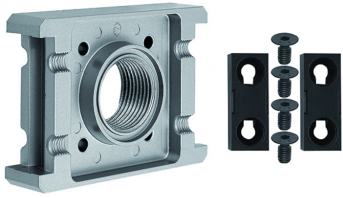

K-ANSCHLUSSPLATTE MULTIFIX

Mounting plate »multifix«

HANSA FLEX
OFICIĀLĀ LATVIJAS PĀRSTĀVNICĪBA

Apraksts

connection plate

Produkts

Apzīmējums

Apraksts

K- 07 25 19 38 connection plate